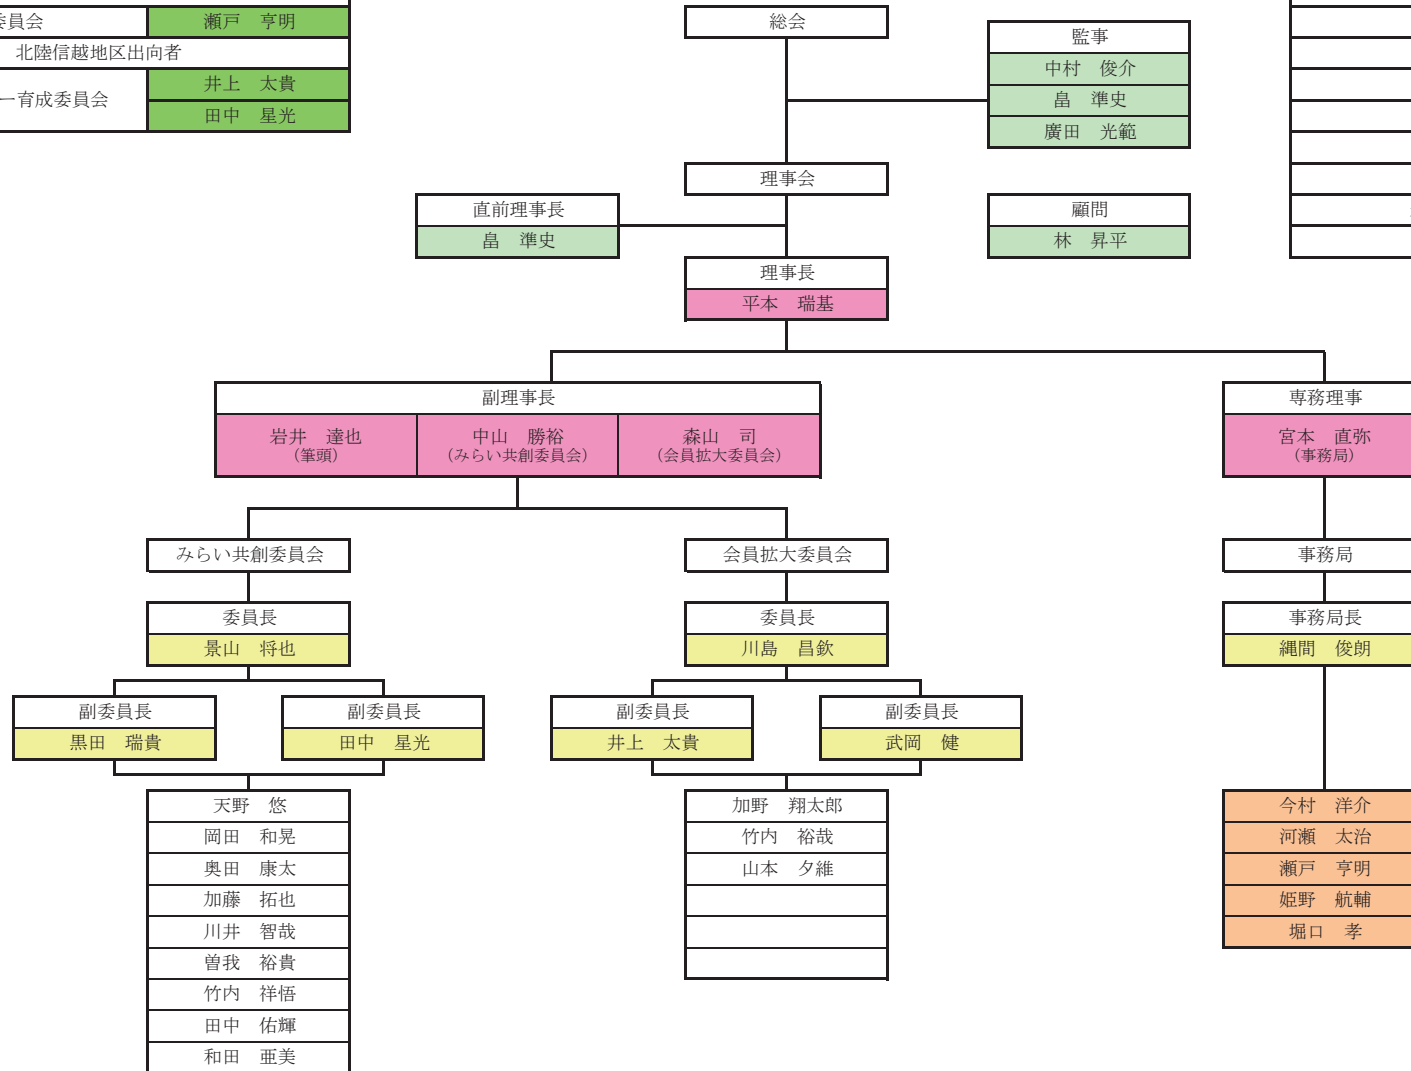

出向者	
日本出向者	
渉外委員会	瀬戸 亨明
北陸信越地区出向者	
まちのリーダー育成委員会	井上 太貴 田中 星光

出向者	
福井ブロック出向者	
会長	林 昇平
運営専務	加藤 拓也
事務局長	瀬戸 亨明
副事務局長	今村 洋介
国際発信委員会	川井 智哉
人財開発委員会	和田 亜美
未来連携開発委員会	岩井 達也
事務局次長	姫野 航輔

理事長・副理事長	5	名
理事	7	名
直前理事長・監事・顧問	4	名
次長	5	名
委員	12	名
合計	33	名